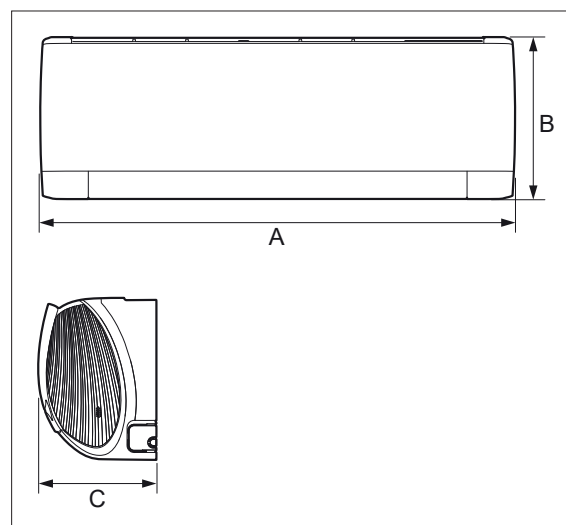

Instalacija

Dimenzije vanjske jedinice (mm)

	VAIL1-025WNO	VAIL1-030WNO	VAIL1-045WNO	VAIL1-060WNO
A	675 mm	675 mm	675 mm	826 mm
B	285 mm	285 mm	285 mm	330,5 mm
C	550 mm	550 mm	555 mm	555 mm
D	732 mm	732 mm	732 mm	873 mm
E	330 mm	330 mm	330 mm	376 mm
F	455 mm	455 mm	455 mm	540 mm
G	310 mm	310 mm	310 mm	348 mm

Dimenzije unutarnje jedinice (mm)

	VAIL1-025WNO	VAIL1-030WNO	VAIL1-045WNO	VAIL1-060WNO
A	744 mm	819 mm	1.017 mm	1.017 mm
B	254 mm	254 mm	304 mm	304 mm
C	185 mm	185 mm	221 mm	221 mm

Ožičenje mono sustavi: