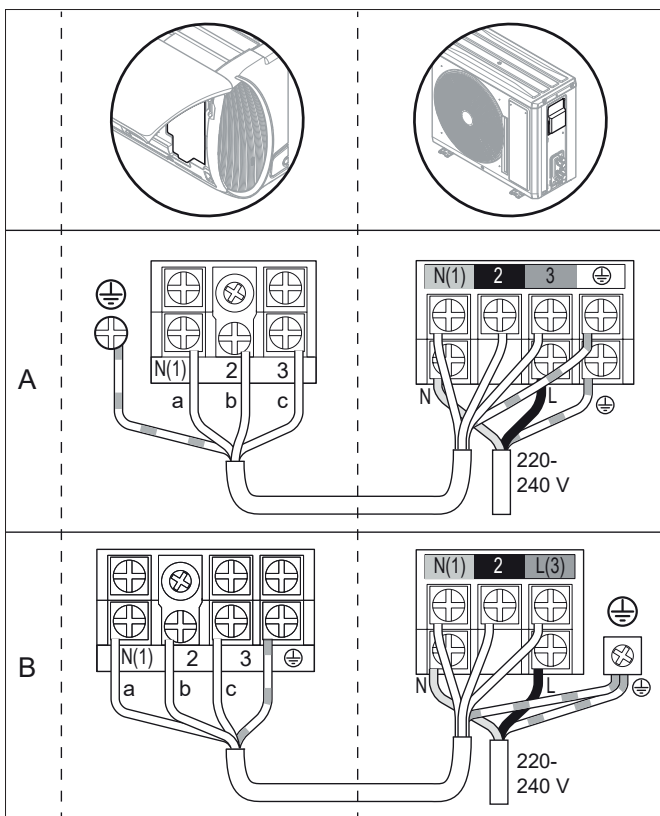

Instalacija

Dimenzije vanjske jedinice (mm)

	VAIL1-025WNO	VAIL1-030WNO	VAIL1-045WNO	VAIL1-060WNO
A	675 mm	675 mm	675 mm	826 mm
B	285 mm	285 mm	285 mm	330,5 mm
C	550 mm	550 mm	555 mm	555 mm
D	732 mm	732 mm	732 mm	873 mm
E	330 mm	330 mm	330 mm	376 mm
F	455 mm	455 mm	455 mm	540 mm
G	310 mm	310 mm	310 mm	348 mm

Dimenzije unutarnje jedinice (mm)

	VAIL1-025WNO	VAIL1-030WNO	VAIL1-045WNO	VAIL1-060WNO
A	744 mm	819 mm	1.017 mm	1.017 mm
B	254 mm	254 mm	304 mm	304 mm
C	185 mm	185 mm	221 mm	221 mm

Ožičenje mono sustavi:

A	VAIL1-025/030WN
B	VAIL1-045/060WN
a	plava
b	crna
c	smeđa