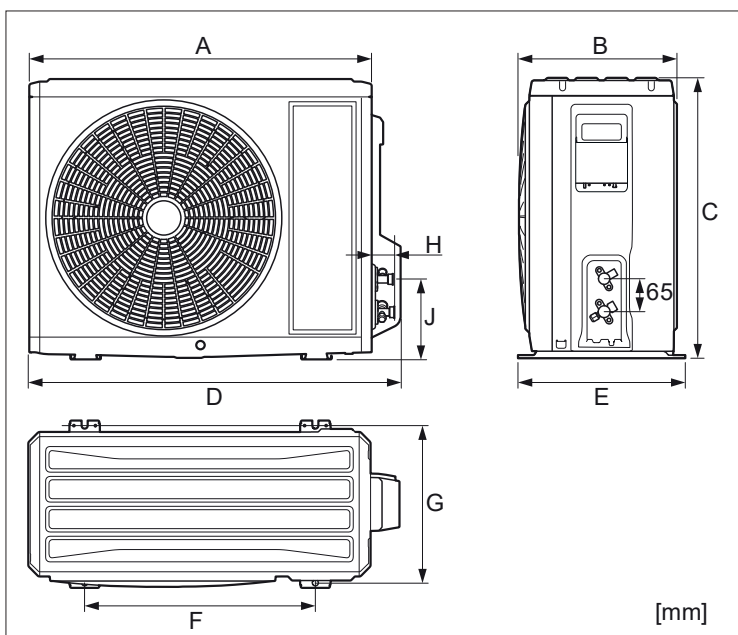

Instalacija

Dimenzije vanjske jedinice (mm)

	VAIL1-025WNO	VAIL1-030WNO	VAIL1-045WNO	VAIL1-060WNO
A	675 mm	675 mm	675 mm	826 mm
B	285 mm	285 mm	285 mm	330,5 mm
C	550 mm	550 mm	555 mm	555 mm
D	732 mm	732 mm	732 mm	873 mm
E	330 mm	330 mm	330 mm	376 mm
F	455 mm	455 mm	455 mm	540 mm
G	310 mm	310 mm	310 mm	348 mm

Dimenzije unutarnje jedinice (mm)

	VAIL1-025WNO	VAIL1-030WNO	VAIL1-045WNO	VAIL1-060WNO
A	744 mm	819 mm	1.017 mm	1.017 mm
B	254 mm	254 mm	304 mm	304 mm
C	185 mm	185 mm	221 mm	221 mm

Ožičenje mono sustavi: